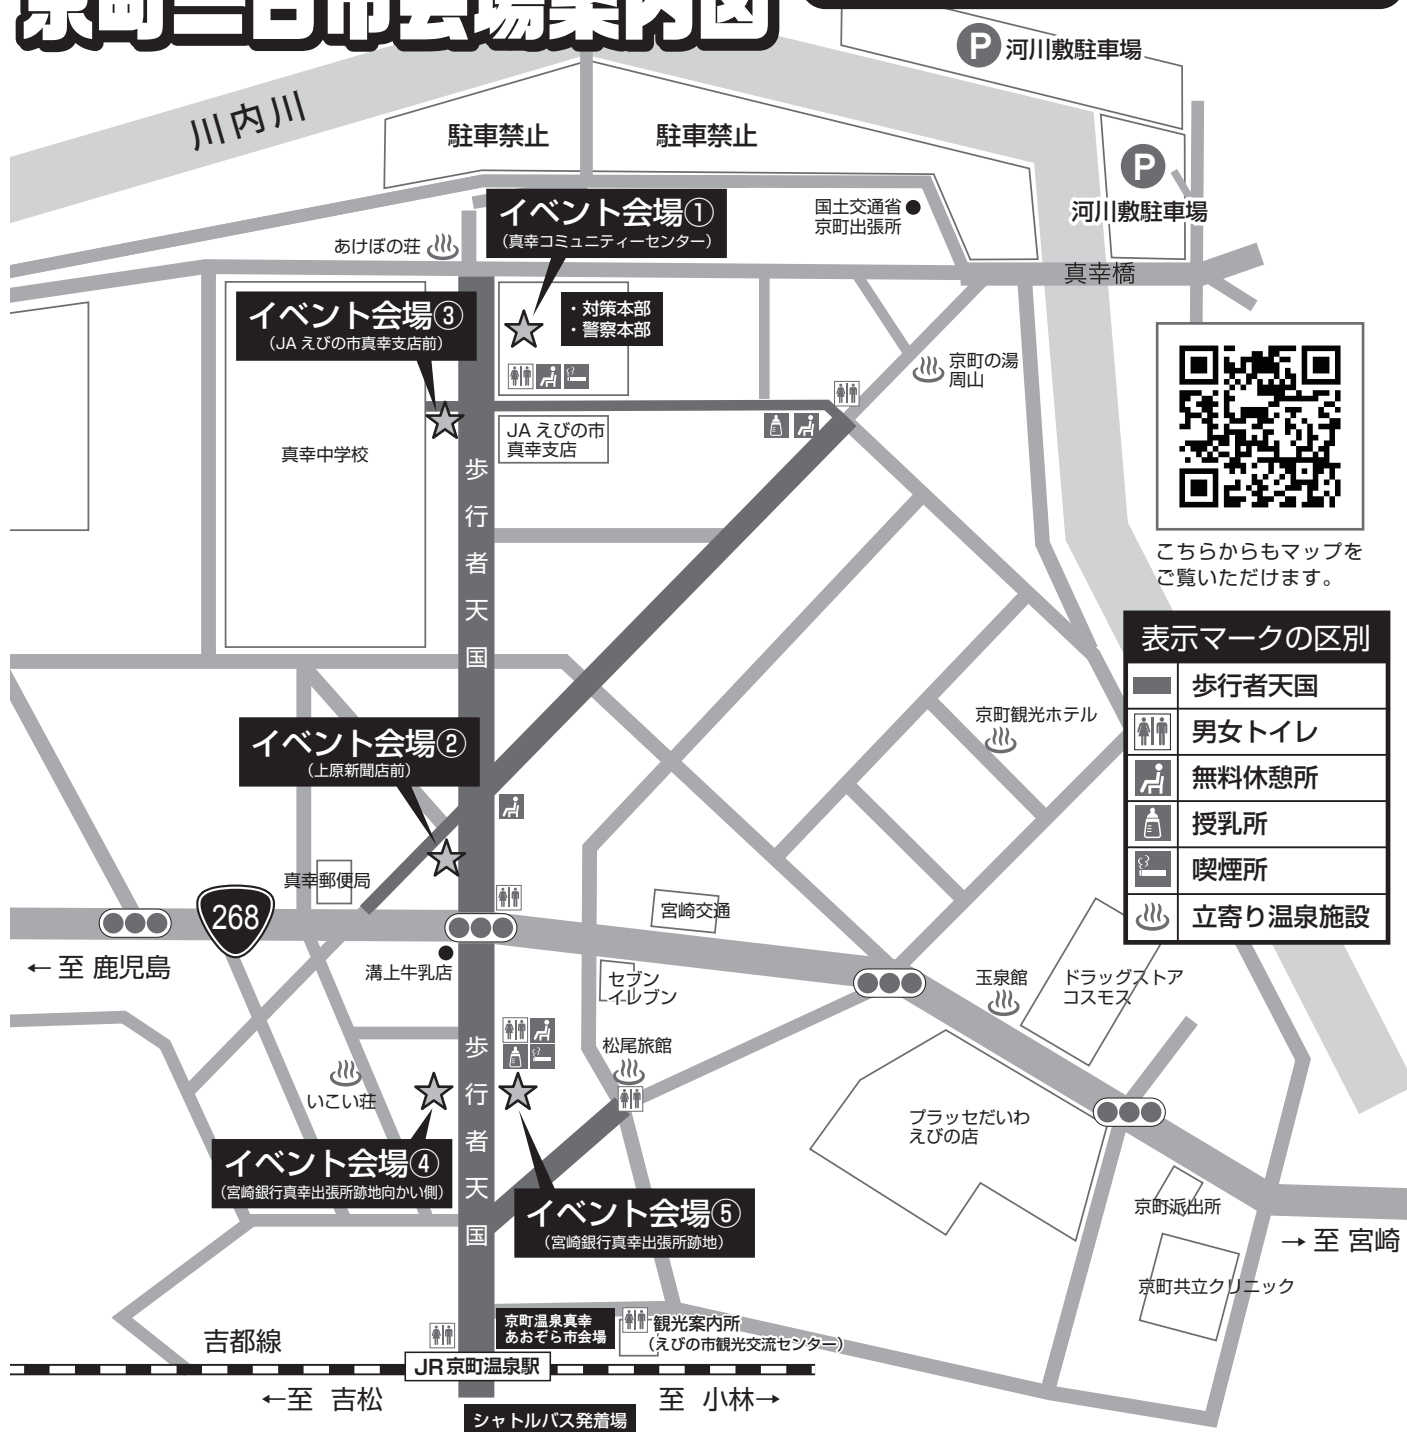

京町二日市会場案内図

京町二日市対策本部 TEL 090-2962-4151

こちらからもマップを
ご覧いただけます。

表示マークの区別

| | |
|--|---------|
| | 歩行者天国 |
| | 男女トイレ |
| | 無料休憩所 |
| | 授乳所 |
| | 喫煙所 |
| | 立寄り温泉施設 |

★会場内のイベントスケジュール★

| | | |
|----------|---------------------------|-------------------|
| 2月3日 (土) | ★イベント会場①: 真幸コミュニティセンター | |
| | 9:00~17:00 | ご当地グルメ大集合 |
| | 9:00~17:00 | 陶器市 |
| | 9:00~17:00 | えびの魅力発信ブース |
| | 11:00~17:00 | パフォーマー LIVE |
| 2月3日 (土) | ★イベント会場②: 上原新聞店前 | |
| | 10:30~11:15 | パフォーマーイケル |
| | 11:15~12:10 | パフォーマーハッチ |
| | 12:00~12:45 | パフォーマーペンタ |
| | 12:45~13:30 | パフォーマーイケル |
| | 13:30~14:15 | パフォーマーハッチ |
| | 14:15~15:00 | パフォーマーペンタ |
| | 15:00~15:45 | パフォーマーハッチ |
| 2月3日 (土) | ★イベント会場③: JA えびの市真幸支店前 | |
| | 11:00~14:00 | パフォーマー(ハンド・AXEL翼) |
| 2月3日 (土) | ★イベント会場④: 宮崎銀行真幸出張所跡地向かい側 | |
| | 9:00~17:00 | キッチンカー大集合 |
| 2月4日 (日) | ★イベント会場①: 真幸コミュニティセンター | |
| | 9:00~17:00 | ご当地グルメ大集合 |
| | 9:00~17:00 | 陶器市 |
| | 9:00~17:00 | えびの魅力発信ブース |
| | 11:00~17:00 | パフォーマー LIVE |
| | 14:00~15:00 | 陸上自衛隊都城駐屯地音楽隊の演奏 |
| 2月4日 (日) | ★イベント会場②: 上原新聞店前 | |
| | 10:30~11:00 | よさこい踊り |
| | 11:15~12:00 | パフォーマースマイルング |
| | 12:00~12:40 | パフォーマーいっしん |
| | 12:40~13:20 | パフォーマーノックス |
| | 13:20~14:00 | パフォーマースマイルング |
| | 14:00~14:40 | パフォーマーいっしん |
| | 14:40~15:30 | パフォーマーノックス |
| | 15:30~16:00 | よさこい踊り |
| 2月4日 (日) | ★イベント会場③: JA えびの市真幸支店前 | |
| | 11:00~14:00 | パフォーマー(ハンド・AXEL翼) |
| 2月4日 (日) | ★イベント会場④: 宮崎銀行真幸出張所跡地向かい側 | |
| | 9:00~17:00 | キッチンカー大集合 |
| 2月4日 (日) | ★イベント会場⑤: 宮崎銀行真幸出張所跡地 | |
| | 9:00~17:00 | 警察犬とのふれあい及びパネル展示 |